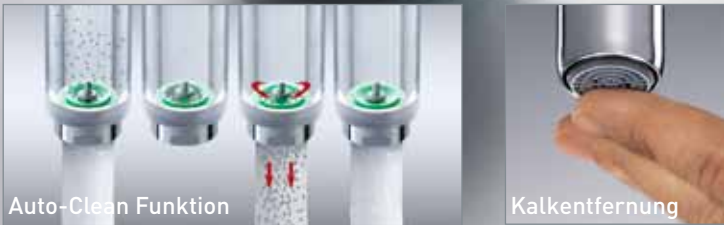

Problemlöser für den Waschtisch

NEOPERL®

flow, stop and go®

NEOPERL®

flow, stop and go®

Art-Nr. 98 0960 10

NEOPERL® CASCADE® SLC

- Effektiver Kalkschutz dank der einzigartigen Elastomeroberfläche: Kalkablagerungen lassen sich mit dem Finger abrubbeln
- Automatische Reinigungsfunktion des Vorsatziestes (Auto-Clean Funktion) – kleine Schmutzpartikel im Wasser werden einfach ausgespült
- Dadurch längere Lebensdauer
- Hygiene: weniger Kalk bedeutet weniger Bakteriennährböden
- Vandalismusschutz: keine Siebe, die eingedrückt werden können
- Weicher Komfortstrahl
- Nationale und internationale Prüfzeichen
- Originalersatzteil für Markenarmaturen
- Geräuschklasse I
- Auch in wassersparender Ausführung erhältlich

NEOPERL® SSR

- Richtung des Wasserstrahls verstellbar durch einfaches Antippen der beweglichen Schwenkplatte
- Möglicher Schwenkwinkel $\pm 7^\circ$
- Armatur oder Waschtisch müssen bei ungünstigem Aufprallwinkel des Wasserstrahls nicht mehr ausgetauscht werden
- Bestehende Strahlregler können mit dem entsprechenden SSR Strahlregler ausgetauscht werden (100% Kompatibilität)
- Weicher Komfortstrahl
- Auch in wassersparender Ausführung erhältlich