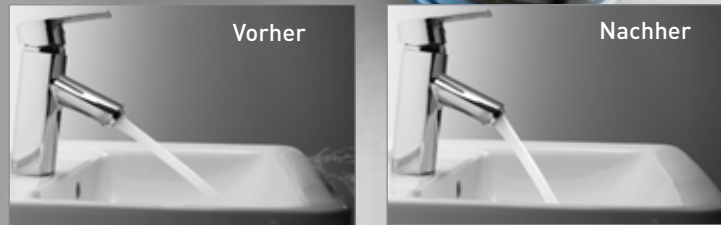

Problemlöser für den Waschtisch

NEOPERL®

flow, stop and go®

NEOPERL®

flow, stop and go®

Art-Nr. 98 0960 10

NEOPERL® CASCADE® SLC

- Effektiver Kalkschutz dank der einzigartigen Elastomeroberfläche: Kalkablagerungen lassen sich mit dem Finger abrubbeln
- Automatische Reinigungsfunktion des Vorsatziestes (Auto-Clean Funktion) – kleine Schmutzpartikel im Wasser werden einfach ausgespült
- Dadurch längere Lebensdauer
- Hygiene: weniger Kalk bedeutet weniger Bakteriennährböden
- Vandalismusschutz: keine Siebe, die eingedrückt werden können
- Weicher Komfortstrahl
- Nationale und internationale Prüfzeichen
- Originalersatzteil für Markenarmaturen
- Geräuschklasse I
- Auch in wassersparender Ausführung erhältlich

NEOPERL® SSR

- Richtung des Wasserstrahls verstellbar durch einfaches Antippen der beweglichen Schwenkplatte
- Möglicher Schwenkwinkel $\pm 7^\circ$
- Armatur oder Waschtisch müssen bei ungünstigem Aufprallwinkel des Wasserstrahls nicht mehr ausgetauscht werden
- Bestehende Strahlregler können mit dem entsprechenden SSR Strahlregler ausgetauscht werden (100% Kompatibilität)
- Weicher Komfortstrahl
- Auch in wassersparender Ausführung erhältlich