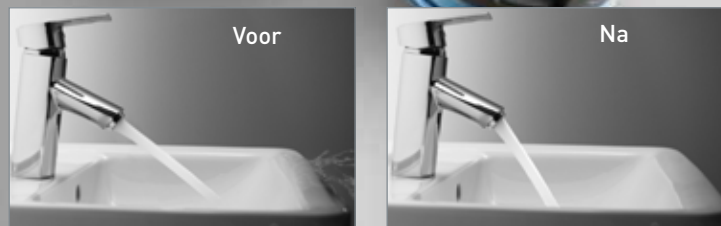

NEOPERL®

flow, stop and go®

NEOPERL®

flow, stop and go®

NEOPERL® CASCADE® SLC

- Effectieve kalkbescherming dankzij een zacht Elastomeeroppervlak: Door het zachte Elastomeeroppervlak is aanwezige kalk eenvoudig met een vinger weg te wrijven
- Automatische reiniging van de zeef (Auto-Clean functie) – kleine vuildeeltjes in het water worden eenvoudig weggespoeld
- Hierdoor een langere levensduur
- Hygiëne: Minder kalk betekent een kleinere voedingsbodem voor bacteriën
- Diefstalbestendig: geen zeef die ingedrukt kan worden
- Zachte comfortabele schuimstraal
- Nationale en internationale keuren, waaronder Kiwa
- Een origineel vervangingsonderdeel voor merkkransen
- Geluidsklasse I – nauwelijks geluidsafgifte aan de leiding
- Ook in waterbesparende uitvoering leverbaar

NEOPERL® SSR

- Door uniek kantelbaar binnenwerk is de richting van de straal eenvoudig te verstellen
- Zwenkhoek $\pm 7^\circ$
- Bij voorkomende ongunstige verhouding tussen kraan en wasbak een ideale straalregelaar om toch alle hoeken van de wasbak met de waterstraal te bereiken
- Bestaande straalregelaars kunnen met de juiste SSR straalregelaar omgewisseld worden (100% uitwisselbaar)
- Zachte comfortabele schuimstraal
- Ook in waterbesparende uitvoering leverbaar